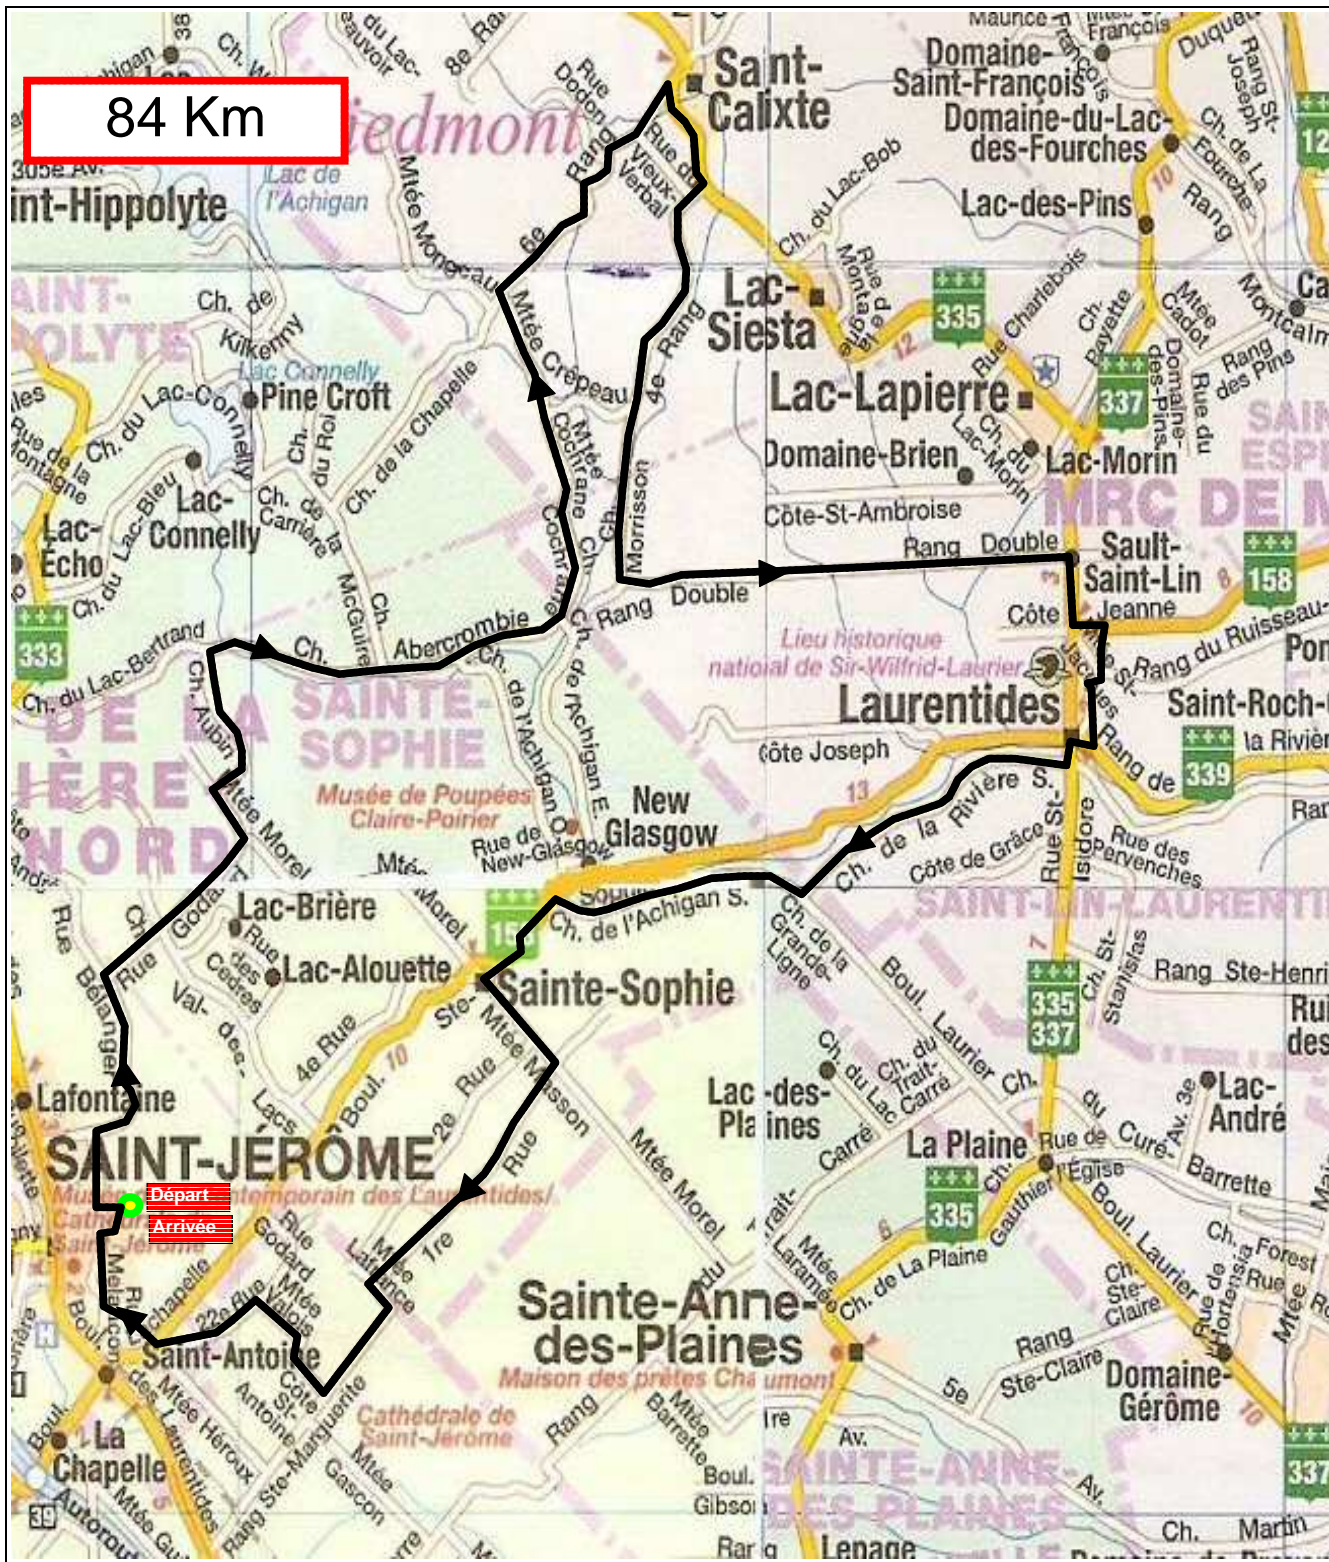

84 Km

Dist	Dir	Route
84km St-André_St-Calixte_St-Lin		
0,0	Droite ▶	Rue Filion
0,4	Droite ▶	Rue Melançon
1,7	Droite ▶	Bélanger/St-André
4,9	Droite ▶	Rue Godard
8,5	◀ Gauche	Mtée Morel
9,5	Droite ▶	Ch Aubin
12,1	Droite ▶	Ch du Lac Bertrand
13,0	Continuez	Ch Abercromby
19,7	◀ Gauche	Mtée Cochrane
23,3	◀ Gauche	Mtée Crépeau
25,5	Droite ▶	6 ième Rang
31,0	Droite ▶	Route 335
32,9	Droite ▶	4 ième Rang
38,5	Continuez	Ch Morrisson
40,2	◀ Gauche	Rang Double
48,7		Route 335/337
49,9	◀ Gauche	Côte Jeanne/158
50,0	Droite ▶	Mtée St-Jacques
50,7	Droite ▶	Rue Saint Georges
50,9	Continuez	Rue du Parc
51,6	Droite ▶	14 ième Avenue
51,8	◀ Gauche	Rue Saint Joseph
52,2	Droite ▶	12 ième Ave/Rte 339
52,4	◀ Gauche	Rue Saint Isidore
52,8	Droite ▶	9 ième Avenue
53,3	Continuez	Rang de la Rivière
58,8	Droite ▶	Ch de l'Achigan Sud
63,6	◀ Gauche	Boul Sainte-Sophie
65,3	◀ Gauche	Rue Hôtel de Ville
65,7	◀ Gauche	Rue Masson
67,6	Droite ▶	1ère Rue
72,6	◀ Gauche	Mtée Lafrance
73,1	Droite ▶	Rang Ste-Marguerite
75,0	Droite ▶	Côte St-Antoine
76,2	◀ Gauche	Mtée Valois
77,2	◀ Gauche	22 ième Rue
79,5	Droite ▶	24 ième Avenue
79,7	◀ Gauche	Boul Saint-Antoine
80,0	Droite ▶	20e Avenue
81,1	Droite ▶	1er Boul
82,1	Droite ▶	Rue Parent
82,3	◀ Gauche	Rue Madeleine
83,5	Droite ▶	Rue Filion
84,0		Arrivée