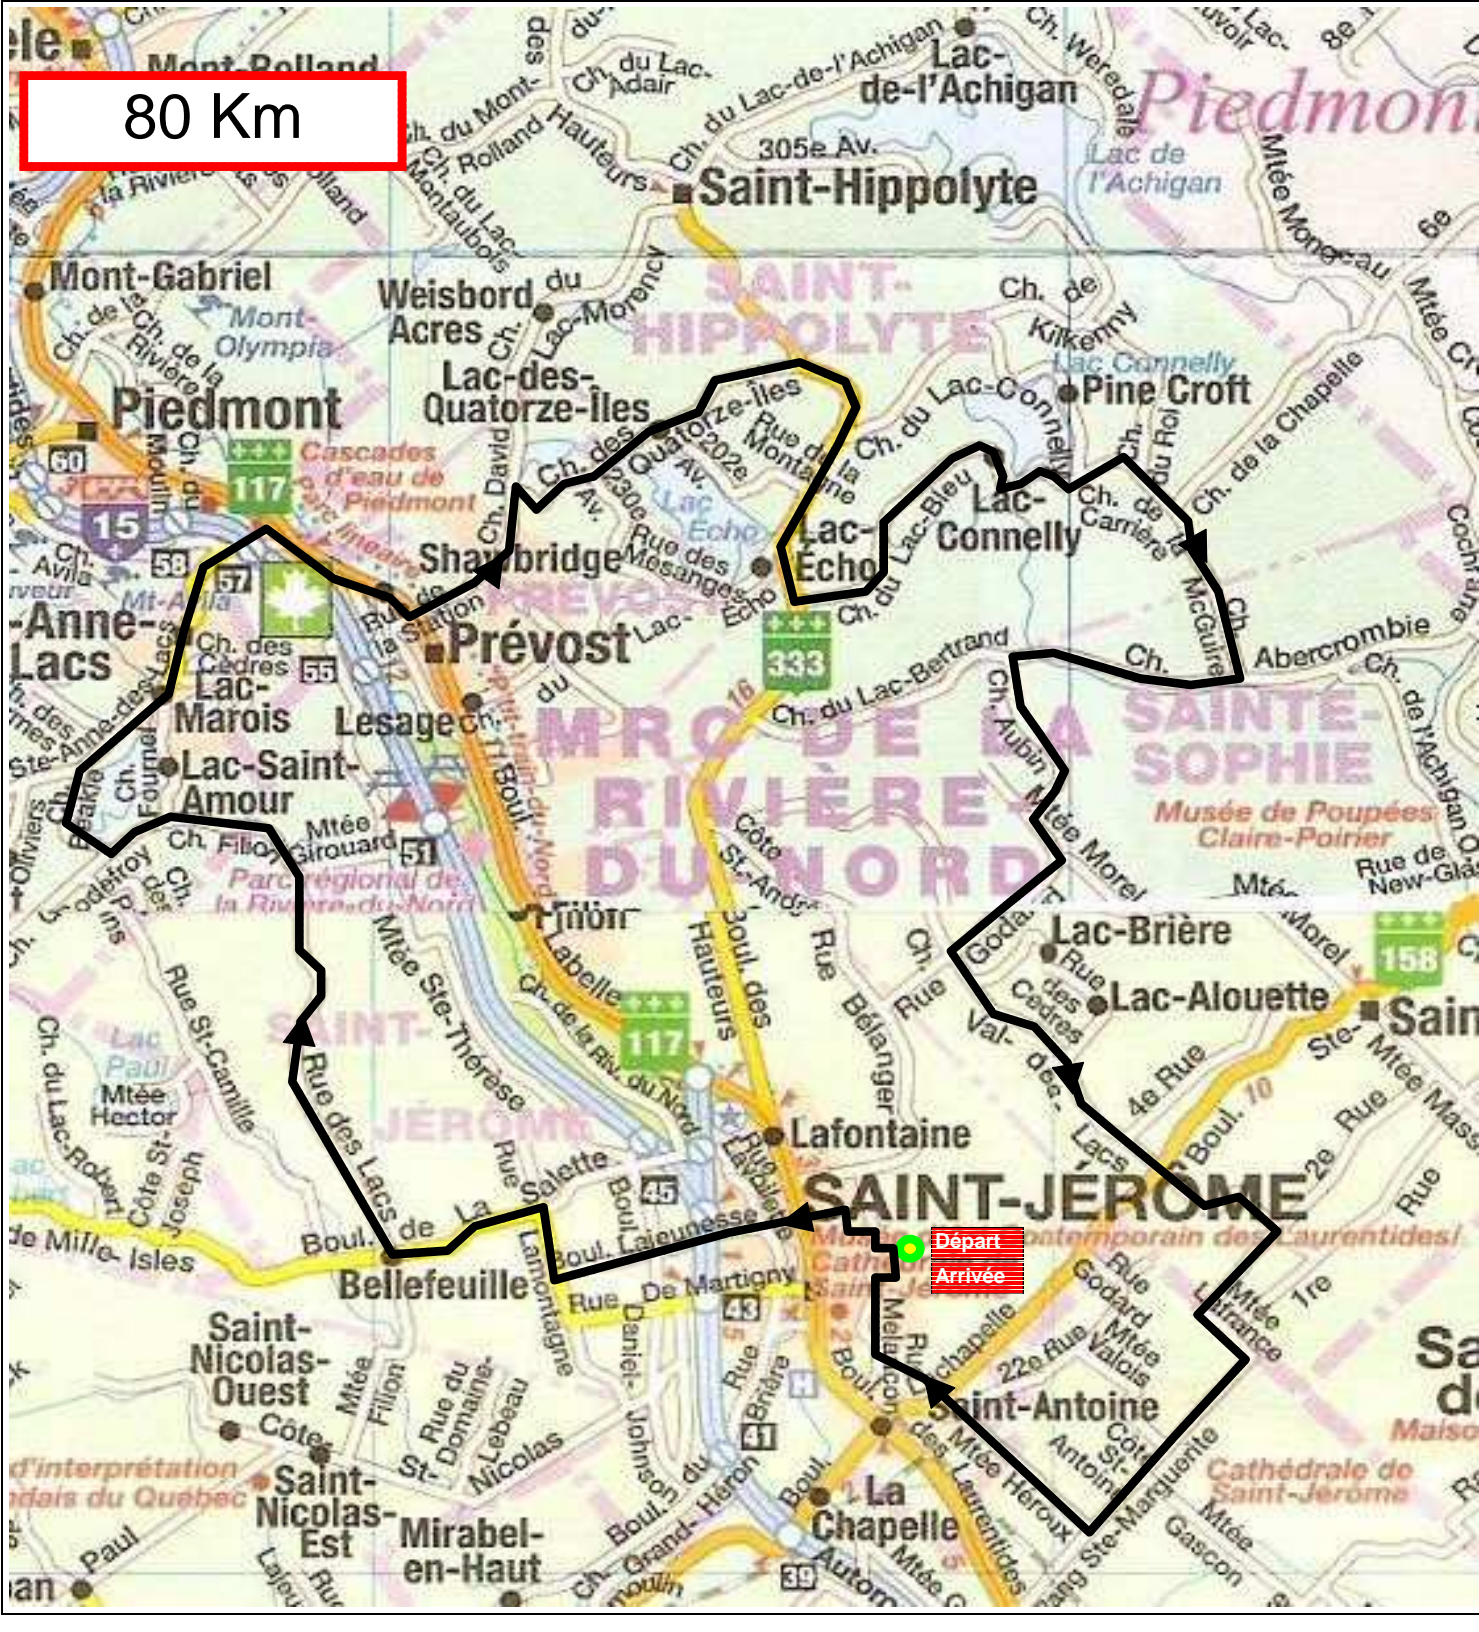

80 Km

Dist	Dir	Route
80km Ste-Anne des lacs		
0,0	Droite ►	Rue Filion
0,6	Droite ►	Rue Pontiac
0,8	◄ Gauche	Rue Scott
1,0	Droite ►	Rue Fournier
1,1	◄ Gauche	Rue Vaillancourt
1,3	Droite ►	Rue Saint Georges
1,4	◄ Gauche	Boul Lajeunesse E
5,2	Droite ►	Rue Lamontagne
5,9	◄ Gauche	Boul de la Salette
8,0	Droite ►	Rue des Lacs
14,6	Continuez	Chemin Filion
16,7	◄ Gauche	Chemin Godefroy
17,9	Droite ►	Chemin Beakie
19,5	Continuez	Ch Ste Anne des Lacs
24,7	Droite ►	Route 117 Sud
26,9	◄ Gauche	Rue de la Station
28,9	◄ Gauche	Chemin David
29,7	Droite ►	Ch des Quatorze Iles
34,5	Droite ►	Ch Hauteurs/333 S
38,8	◄ Gauche	Chemin du Lac Bleu
42,8	Droite ►	Ch Lac Connelly
44,8	Droite ►	Ch de la Carrière
48,2	Continuez	Rue Mcguire
49,7	Droite ►	Ch Abercromby
52,7	Continuez	Ch Lac Bertrand
53,6	◄ Gauche	Chemin Aubin
56,1	◄ Gauche	Montée Morel
57,1	Droite ►	Rue Godard
59,5	◄ Gauche	Ch Val des Lacs
66,8	Droite ►	2ième Rue/Lafrance
69,4	Droite ►	Rg Ste-Marguerite
73,1	Droite ►	Mtée Héroux
75,9	◄ Gauche	Boul St-Antoine
76,2	Droite ►	20ième Avenue
77,3	Droite ►	1er Boulevard
78,3	Droite ►	Rue Parent
78,5	◄ Gauche	Rue Madeleine
79,7	Droite ►	Rue Filion
80,0		Arrivée