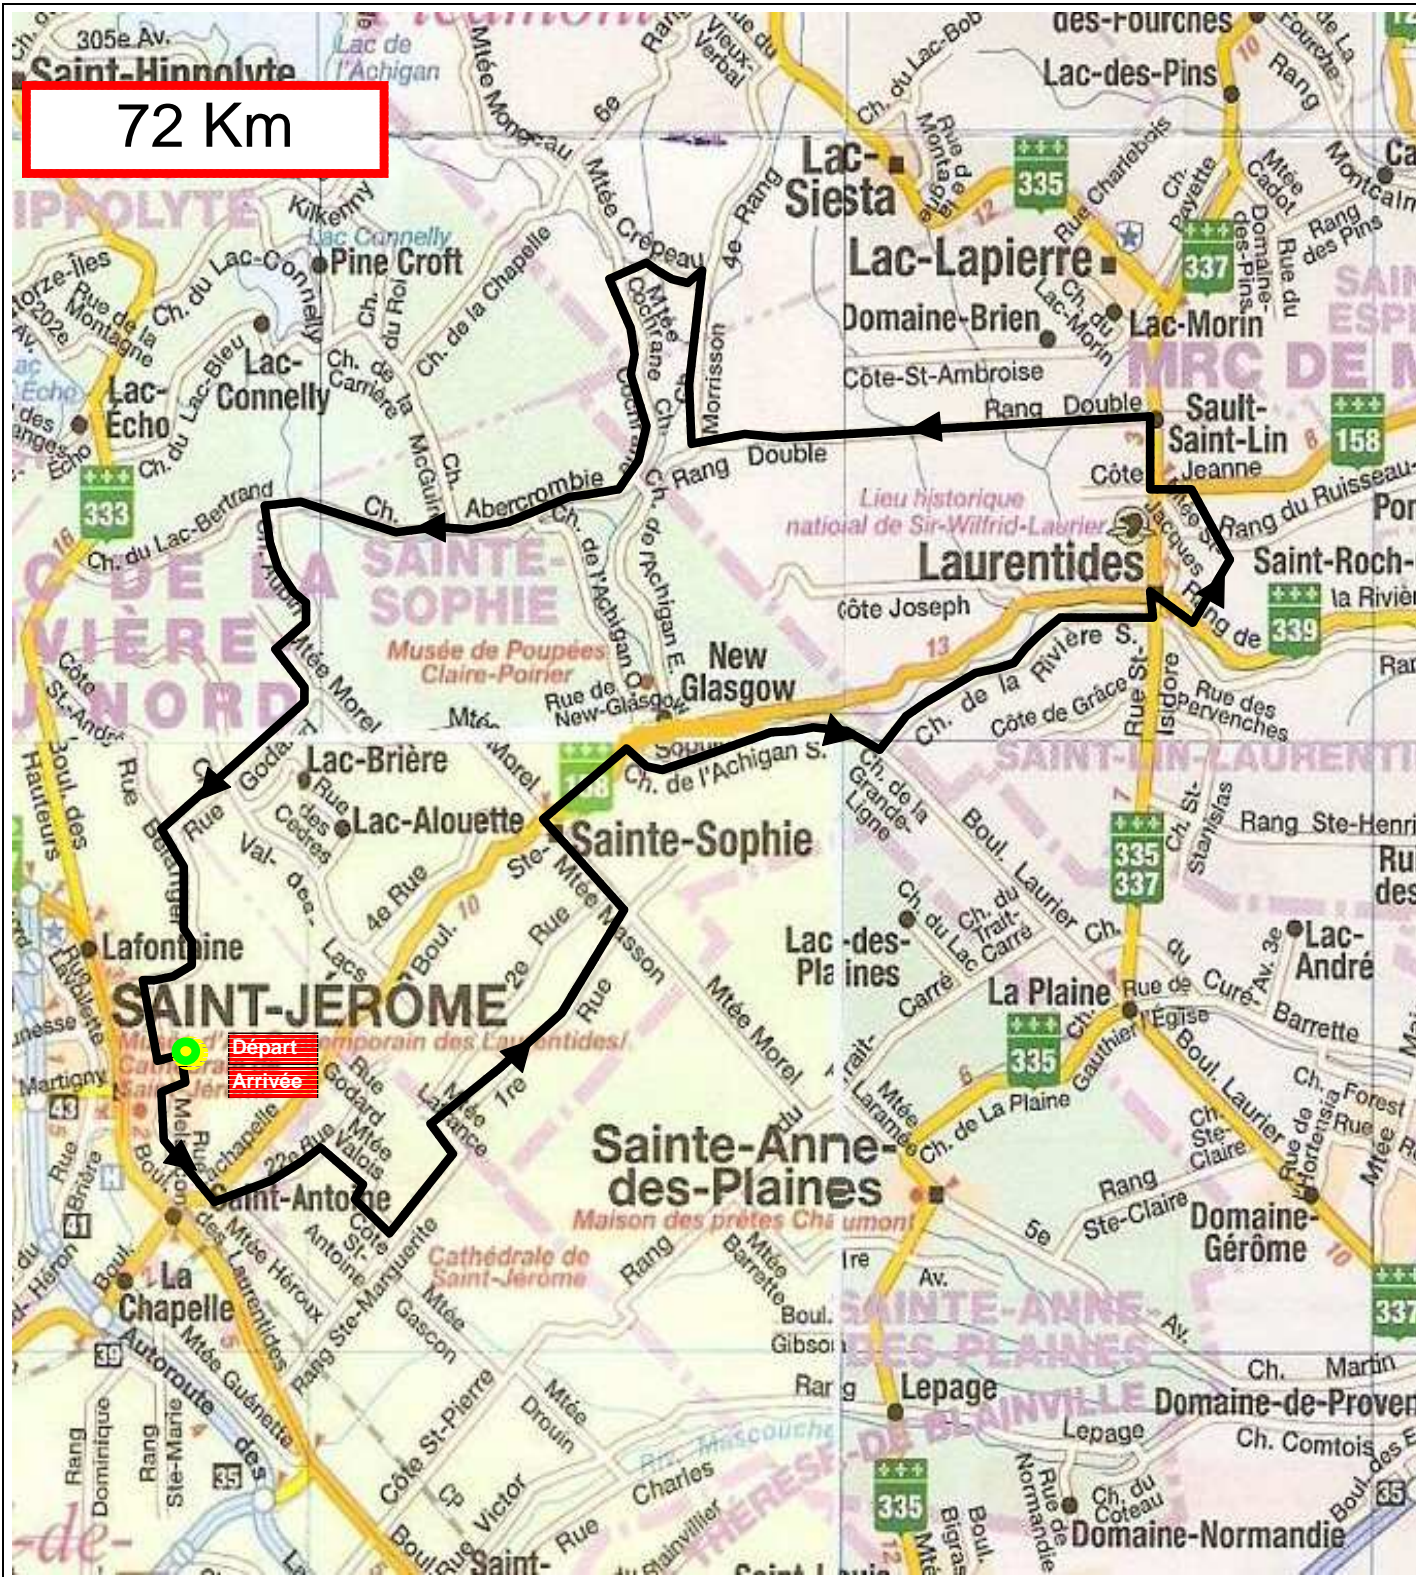

72 Km

| Dist | Dir | Route |
|----------------------------|-----------|----------------------|
| Long 72 Ste-Sophie/Rte 335 | | |
| 0,0 | Droite ► | Rue Filion |
| 0,2 | ◄ Gauche | Rue Madeleine |
| 1,5 | Droite ► | Rue Parent |
| 1,7 | ◄ Gauche | 1er Boul |
| 2,7 | ◄ Gauche | 20e Av |
| 3,8 | ◄ Gauche | Boul Saint-Antoine |
| 4,2 | Continuez | 22e Rue |
| 6,5 | Droite ► | Mtée Valois |
| 7,5 | Droite ► | Côte St-Antoine |
| 8,7 | ◄ Gauche | Rang Ste-Marguerite |
| 10,6 | Continuez | Mtée Lafrance |
| 11,1 | Droite ► | 1ère Rue |
| 16,1 | ◄ Gauche | Rue Masson |
| 18,2 | Droite ► | Boul Sainte-Sophie |
| 20,4 | Droite ► | Ch De l' Achigan S |
| 25,2 | ◄ Gauche | Rg de la Rivière Sud |
| 30,8 | Continuez | 9 Av |
| 31,2 | ◄ Gauche | Rte 335 - St-Isidore |
| 31,7 | Droite ► | 12e Av |
| 32,0 | ◄ Gauche | Rue Du Parc |
| 33,3 | ◄ Gauche | Mtée Saint-Jean |
| 34,1 | ◄ Gauche | Côte Jeanne |
| 34,2 | Droite ► | Route 335 |
| 35,4 | ◄ Gauche | Rang Double |
| 43,8 | Droite ► | Ch Morrisson |
| 45,9 | Continuez | 4e Rang |
| 46,8 | ◄ Gauche | Mtée Crépeau |
| 48,6 | ◄ Gauche | Mtée Cochrane |
| 50,0 | Continuez | Chemin Cochrane |
| 52,2 | Droite ► | Ch Abercromby |
| 58,9 | Continuez | Ch du Lac Bertrand |
| 59,7 | ◄ Gauche | Ch Aubin |
| 62,3 | ◄ Gauche | Mtée Morel |
| 63,3 | Droite ► | Rue Godard |
| 66,9 | ◄ Gauche | Côte St-André |
| 70,1 | ◄ Gauche | Rue Melançon |
| 71,1 | ◄ Gauche | Rue Filion |
| 72,0 | | Arrivée |