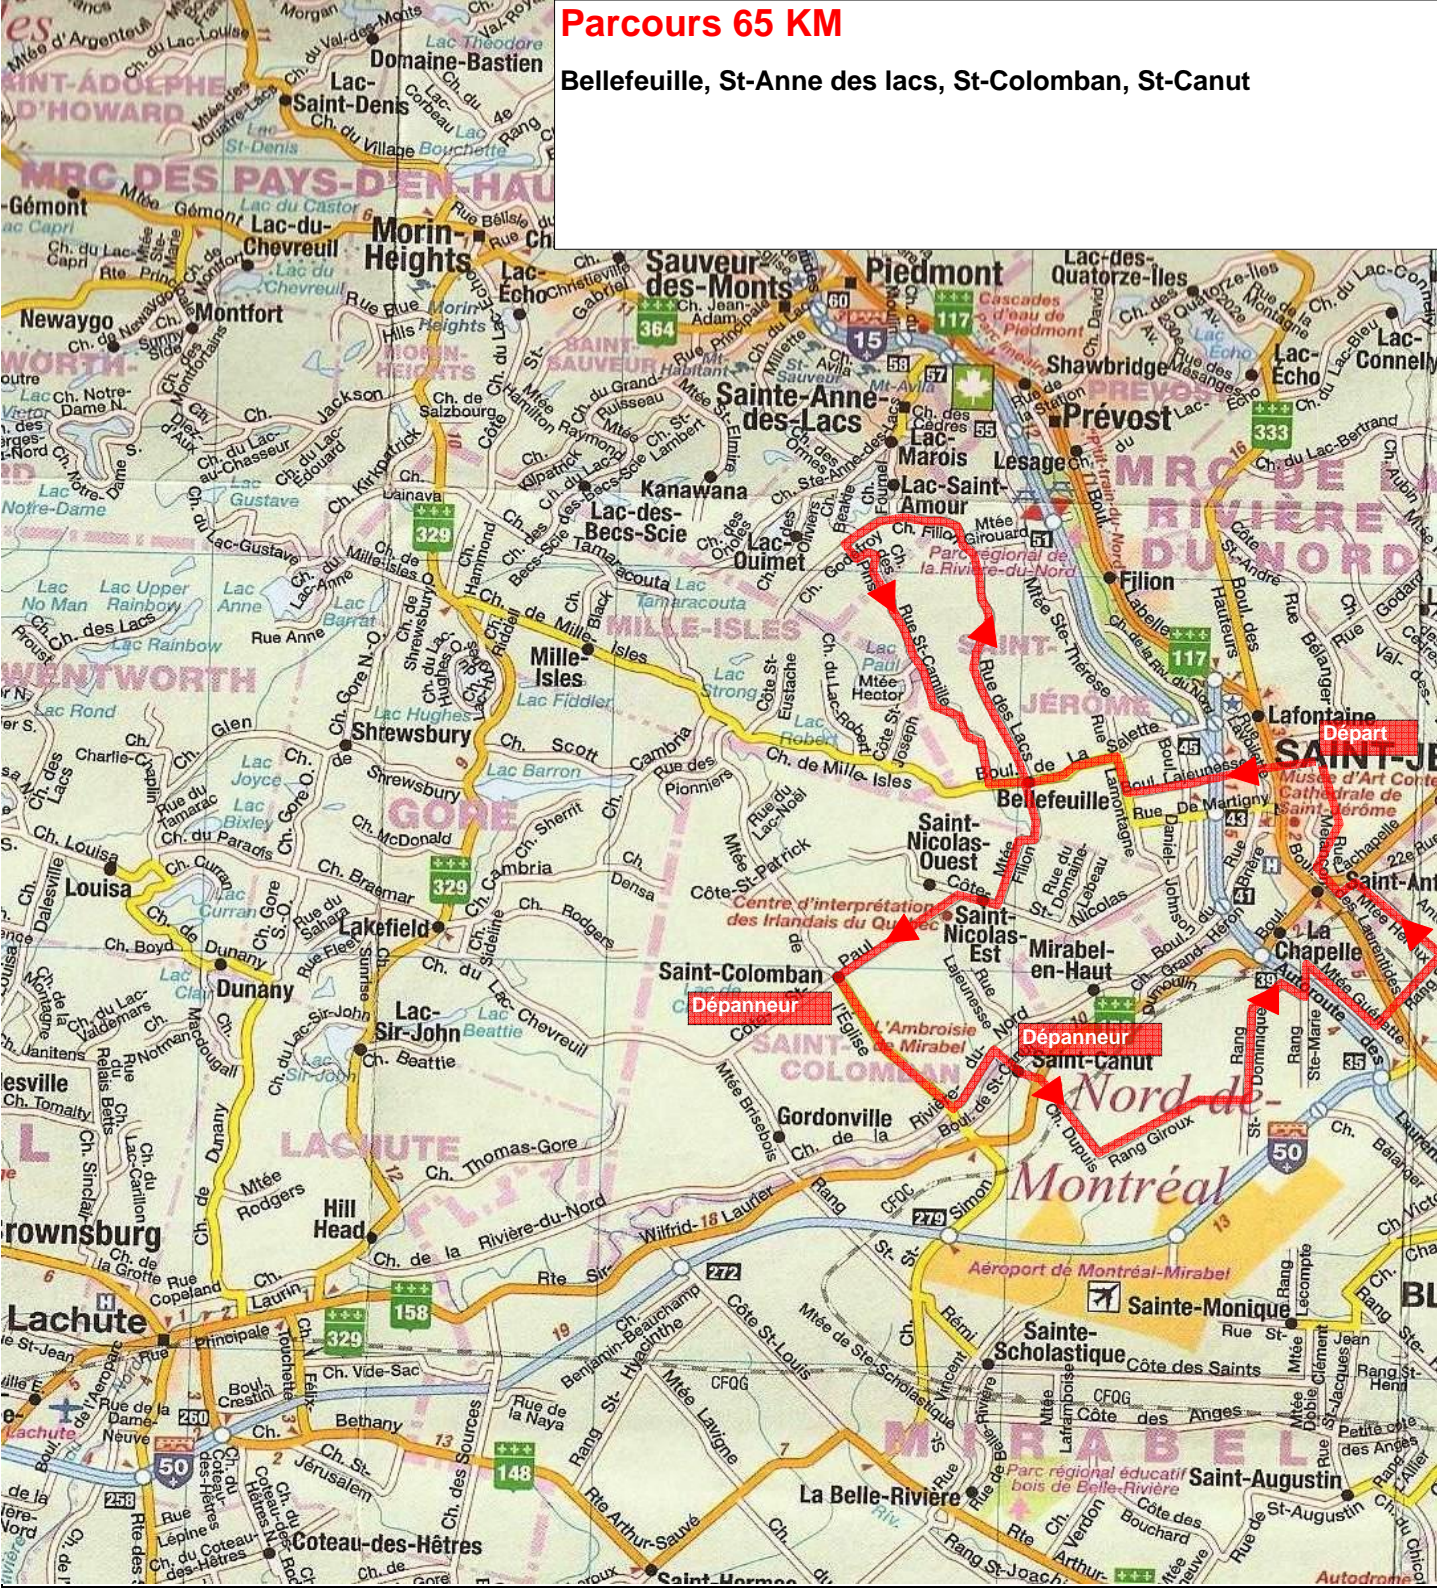

# Parcours 65 KM

Bellefeuille, St-Anne des lacs, St-Colomban, St-Canut

Dist	Dir	Route
Départ Polyvalente		
0	➡	Droite
1.2	➡	Droite
1.6	⬅	Gauche
5.2	➡	Droite
5.9	⬅	Gauche
8	➡	Droite
16.7	⬅	Gauche
18.4	⬅	Gauche
18.8	⬅	Gauche
20.1		Continuer
26.2	⬅	Gauche
27.1	➡	Droite
28.6		Continuer
30.7	➡	Droite
31.6	⬅	Gauche
35.3		Dépanneur
35.3	⬅	Gauche
39.7	⬅	Gauche
41.7	➡	Droite
41.9		Dépanneur
41.9	⬅	Gauche
42.4	➡	Droite
45.6	⬅	Gauche
49.3	⬅	Gauche
53.7	⬅	Gauche
54	➡	Droite
55.3	⬅	Gauche
57.9	⬅	Gauche
60.6	⬅	Gauche
61	➡	Droite
62.1	➡	Droite
63.1	➡	Droite
63.3	⬅	Gauche
64.5	➡	Droite
64.9	⬅	Arrivée Polyvalente