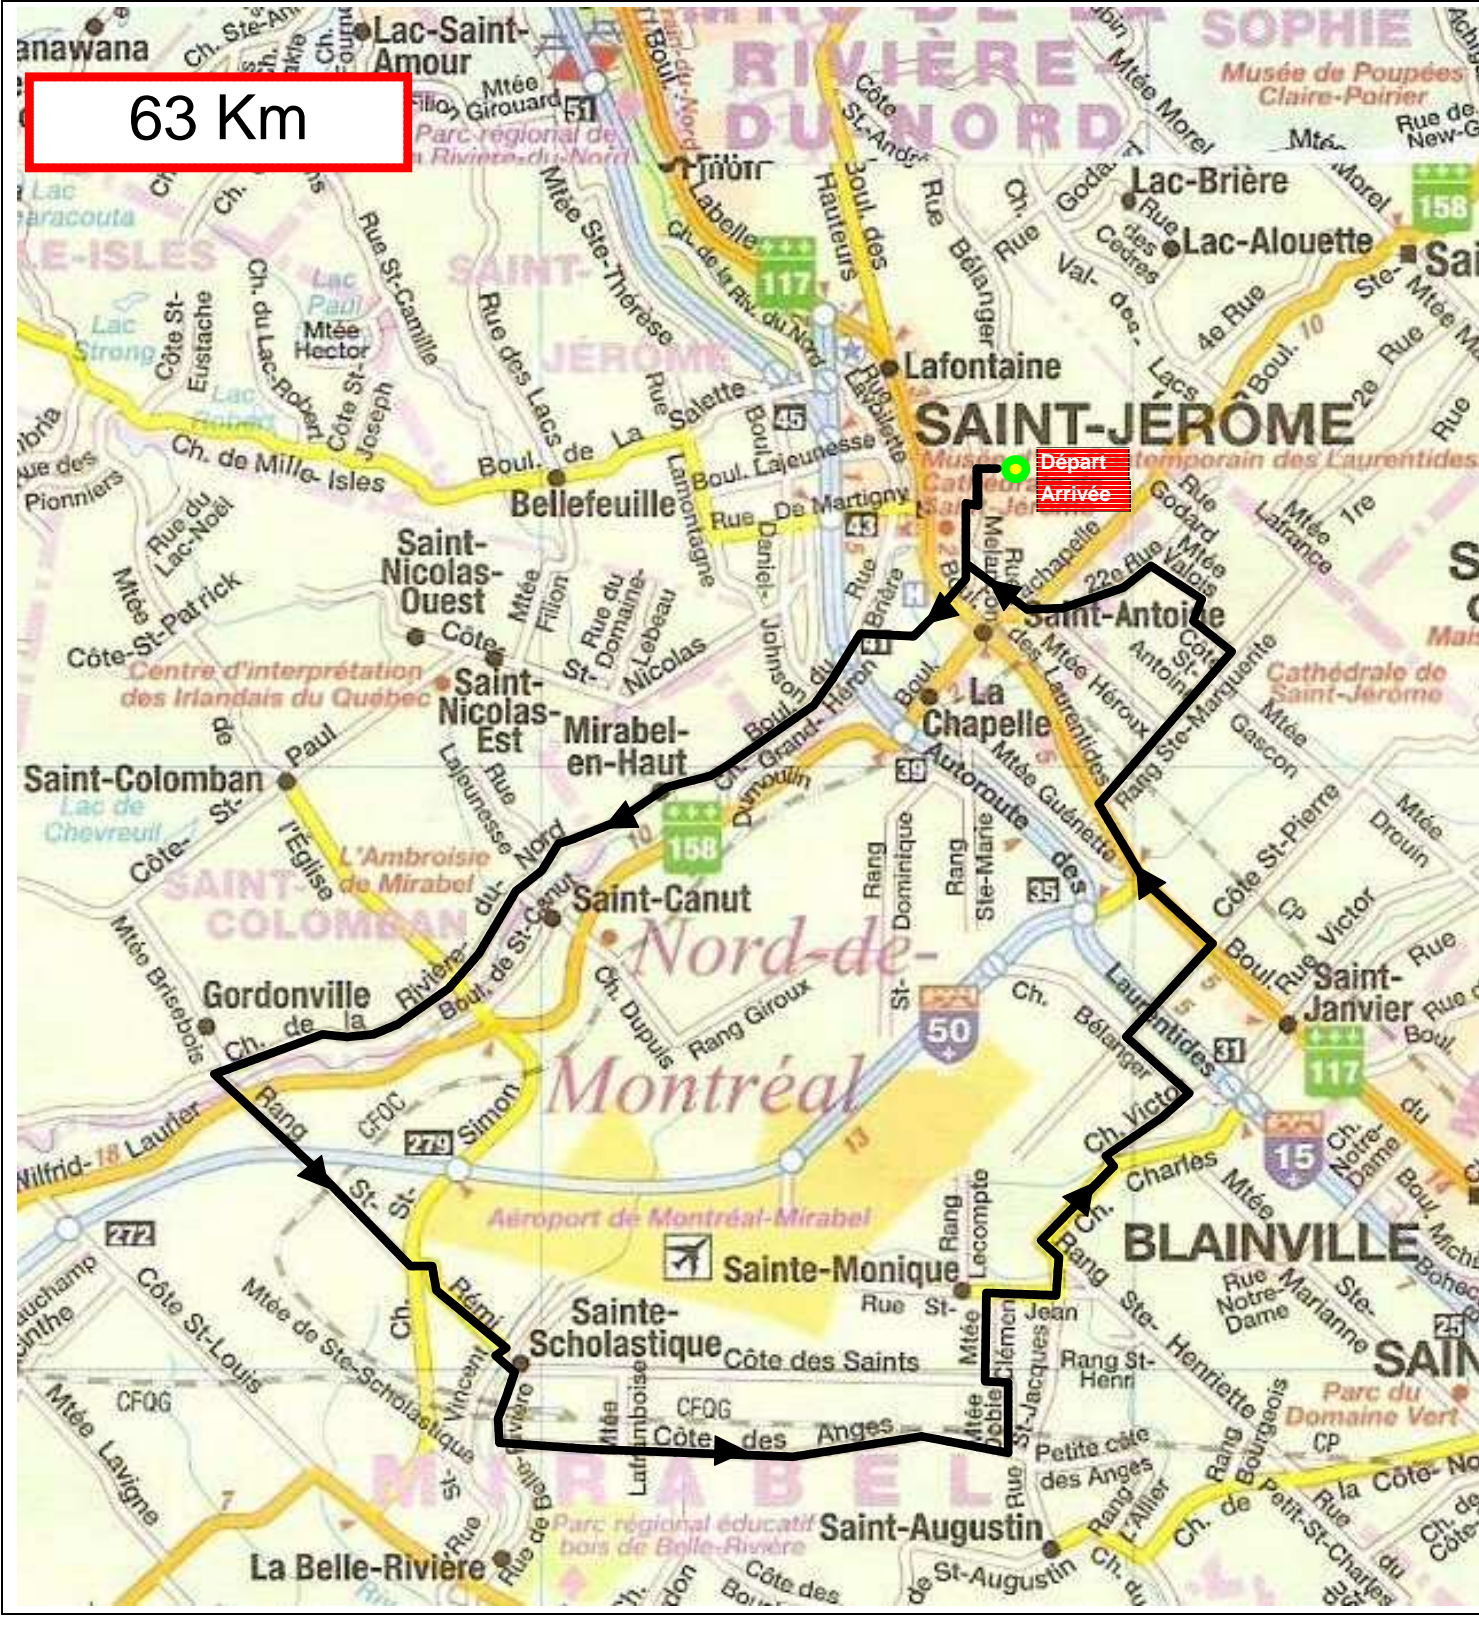

63 Km

Dist	Dir	Route
63km Brière_St-Rémi_Ste-Marguerite		
0,0	Droite ▶	Rue Filion
0,1	◀ Gauche	Rue Madeleine
1,4	Droite ▶	Rue Parent
1,6	◀ Gauche	1er Boulevard
2,6	Droite ▶	20ième Avenue
2,7	◀ Gauche	Jean-Baptiste Rolland
5,0	◀ Gauche	Boul. Grand Héron
8,3	Continuez	Ch de la Riv du Nord
18,6	◀ Gauche	Mtée St-Rémi
25,3	Droite ▶	Rue Saint Vincent
25,4	◀ Gauche	Côte des Saints
25,7	Droite ▶	Rue Belle Rivière
27,1	◀ Gauche	Côte des Anges
35,4	◀ Gauche	Mtée Dobbie
36,9	Droite ▶	Mtée Clément
38,4	Droite ▶	Rue Saint Jean
39,4	◀ Gauche	Rue Saint Jacques
40,2	◀ Gauche	Rang Sainte Henriette
40,5	Droite ▶	Rue Charles
42,3	◀ Gauche	Mtée Moïse Ouellette
42,5	Droite ▶	Chemin Victor
44,4	◀ Gauche	Ch Bélanger
46,0	Droite ▶	Côte St-Pierre
47,9	◀ Gauche	Route 117 Nord
51,0	Droite ▶	Rang Sainte Marguerite
54,5	◀ Gauche	Côte Saint Antoine
55,7	◀ Gauche	Mtée Valois
56,7	◀ Gauche	22ième Rue
58,9	◀ Droite ▶	24ième Avenue
59,2	◀ Gauche	BI St-Antoine
59,4	Droite ▶	20ième Avenue
60,5	Droite ▶	1er Boulevard
61,5	Droite ▶	Rue Parent
61,7	◀ Gauche	Rue Madeleine
63,0	Droite ▶	Rue Filion
63,5		Arrivée