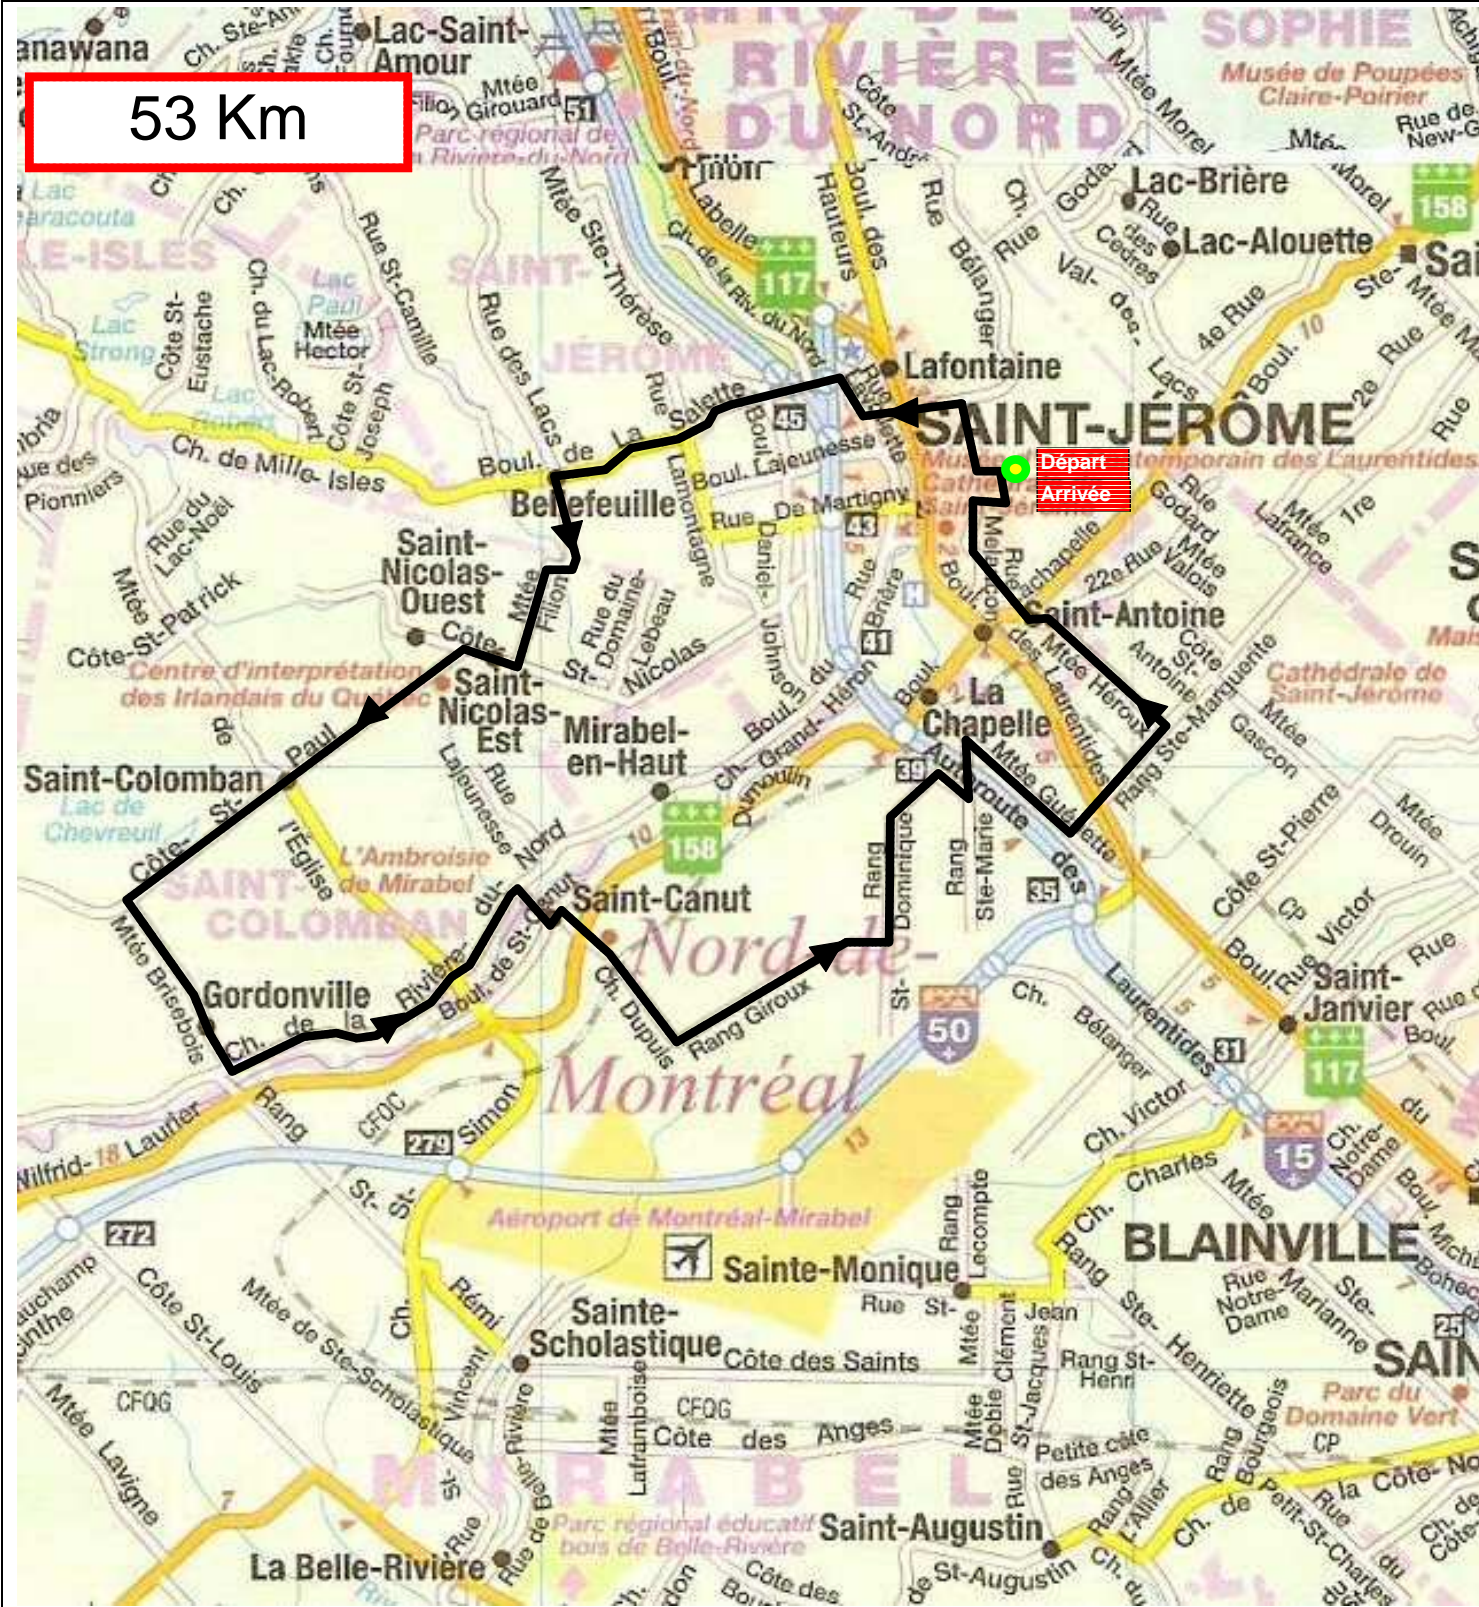

53 Km

Dist	Dir	Route
53km - St-Colomban		
0,0	Droite ▶	Rue Filion
0,4	Droite ▶	Rue Melançon
1,3	◀ Gauche	Côte St-André
1,7	Continuez	Rue Bélanger
2,4	Continuez	Boul du Carrefour
2,7	Droite ▶	Rue Laviolette
3,2	◀ Gauche	Mtée Meunier - Salette
4,3	Continuez	Boul Salette
8,5	◀ Gauche	Rue des Lacs
10,0	Droite ▶	Mtée Filion
12,1	Droite ▶	Côte St-Nicholas
13,0	◀ Gauche	Côte St-Paul
19,9	◀ Gauche	Mtée Brisebois
23,3	◀ Gauche	Ch Rivière du Nord
29,5	Droite ▶	Rue Cyr
29,7	Continuez	Rue Mackenzie
30,2	◀ Gauche	Boul St-Canut
30,2	Droite ▶	Ch Dupuis
33,4	◀ Gauche	Rang Giroux
37,1	◀ Gauche	Rang St-Dominique
41,5	◀ Gauche	Rang Ste-Marie
41,8	Droite ▶	Mtée Guénette
43,1	◀ Gauche	Rang Ste-Marguerite
45,7	◀ Gauche	Mtée Héroux
47,5	Continuez	24ième Ave Sud
48,5	◀ Gauche	Boul St-Antoine
48,7	Droite ▶	20ième Avenue
49,8	Droite ▶	1er Boulevard
50,8	Droite ▶	Rue Parent
51,0	◀ Gauche	Rue Madeleine
52,3	Droite ▶	Rue Filion
53,0		Arrivée