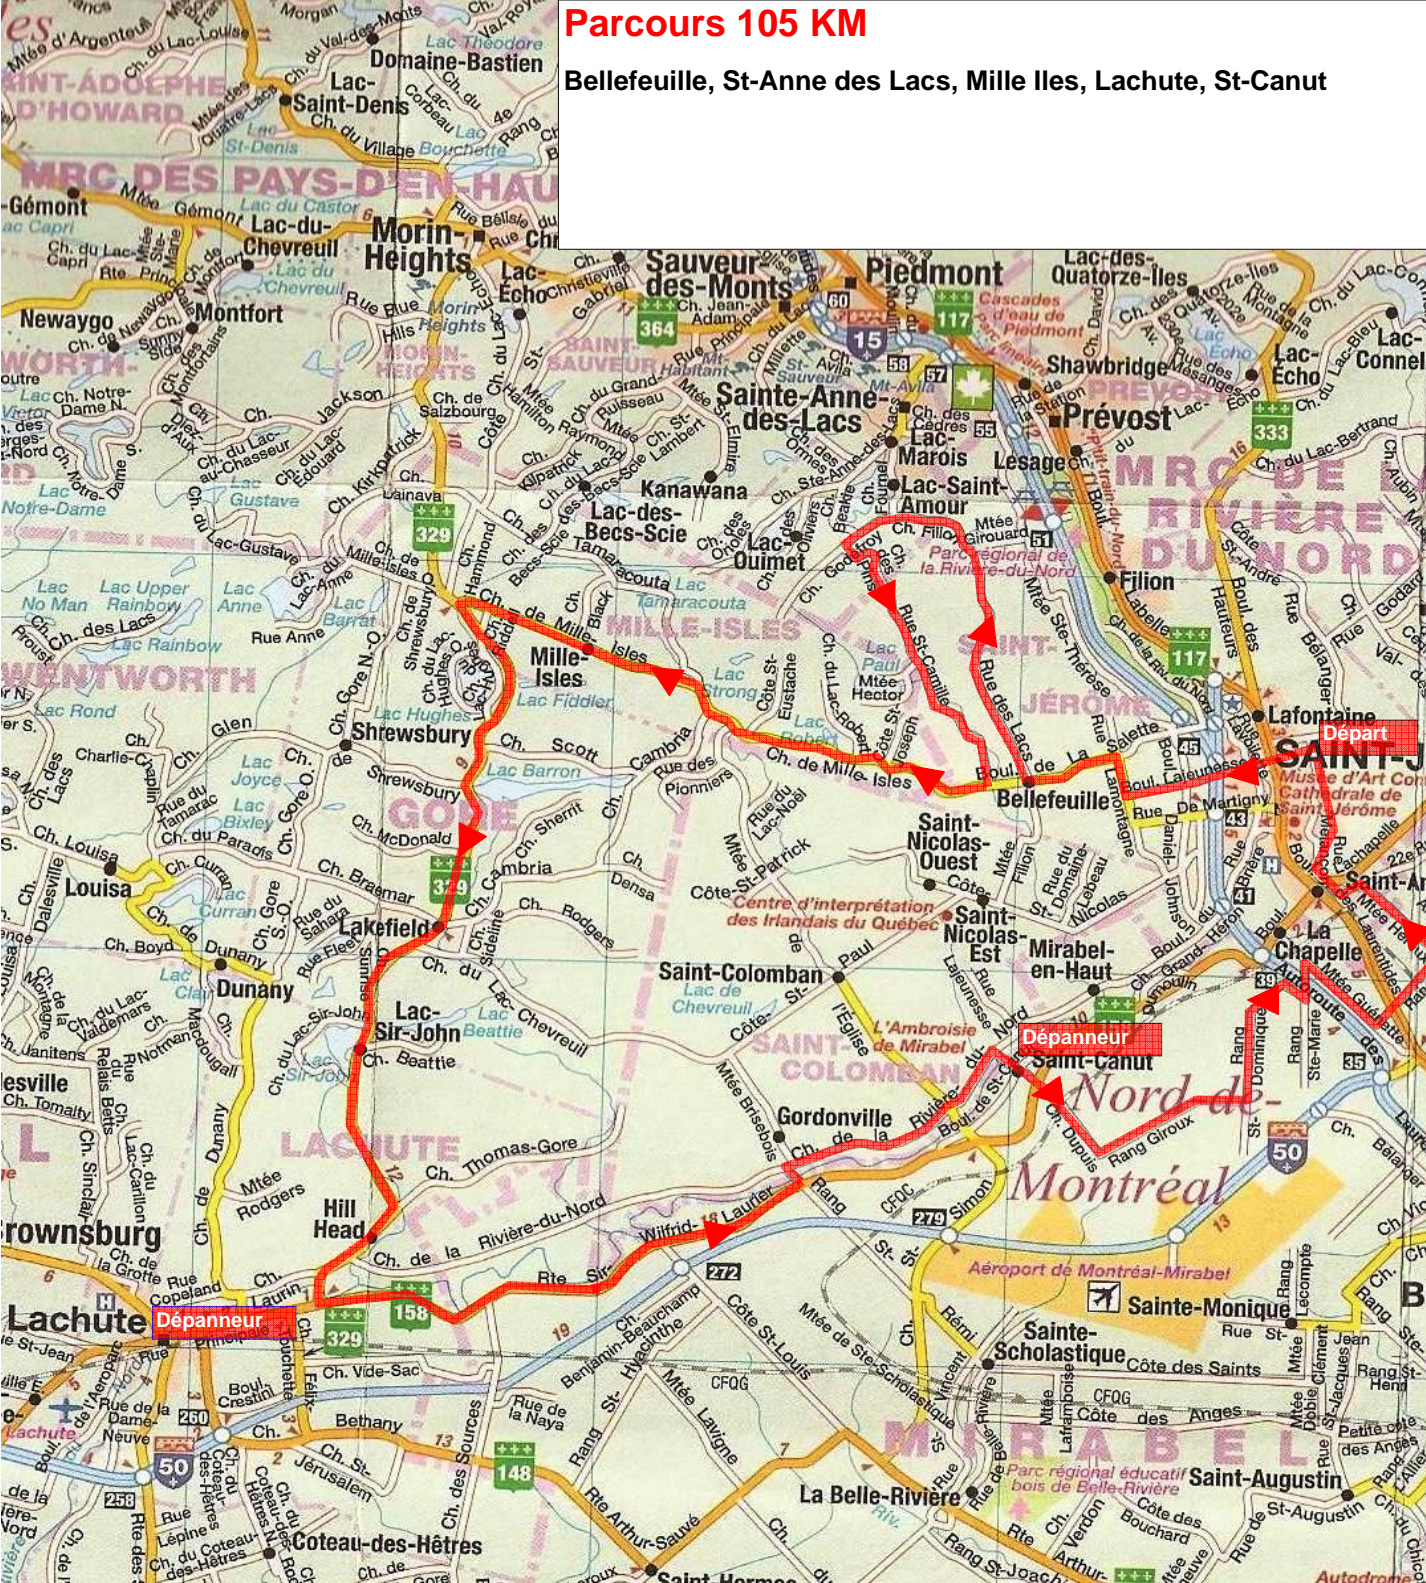

Parcours 105 KM

Bellefeuille, St-Anne des Lacs, Mille Isles, Lachute, St-Canut

Dist	Dir	Route
Départ Polyvalente		
0	➡	Droite Fillion
1.2	➡	Droite Saint-Georges
1.6	⬅	Gauche Boul Lajeunesse
5.2	➡	Droite Lamontagne
5.9	⬅	Gauche La Salette
8	➡	Droite Des lacs
16.7	⬅	Gauche Ch.Godefroy
18.4	⬅	Gauche Ch des pruniers
18.8	⬅	Gauche Ch des Pins
20.1		Continuer St-Camille
26.2	➡	Droite La Salette
27.4		Continuer Ch.Des Mille-Iles
44.6	⬅	Gauche Rte 329
62.3	Dépanneur	
62.3	⬅	Gauche Rte 158
74.9	⬅	Gauche Rang St-Rémi
75.5	➡	Droite Ch.rivière du nord
81.8	➡	Droite Cyr
82.5	Dépanneur	
82.5	⬅	Gauche Boul Saint-Canut
82.6	➡	Droite Dupuis
85.7	⬅	Gauche Rang Giroux
79.4	⬅	Gauche Rang Saint-Dominique
93.8	⬅	Gauche Rang Ste-Marie
94.1	➡	Droite Mtée Guenette
95.5	⬅	Gauche Rang Ste-Marguerite
98	⬅	Gauche Mtée Héroux
101	⬅	Gauche Boul Saint-Antoine
101.5	➡	Droite 20e Avenue
103	➡	Droite 1er Boulevard
104	➡	Droite Parent
104.5	⬅	Gauche Madeleine
105	➡	Droite Fillion
105.4	⬅	Arrivée Polyvalente