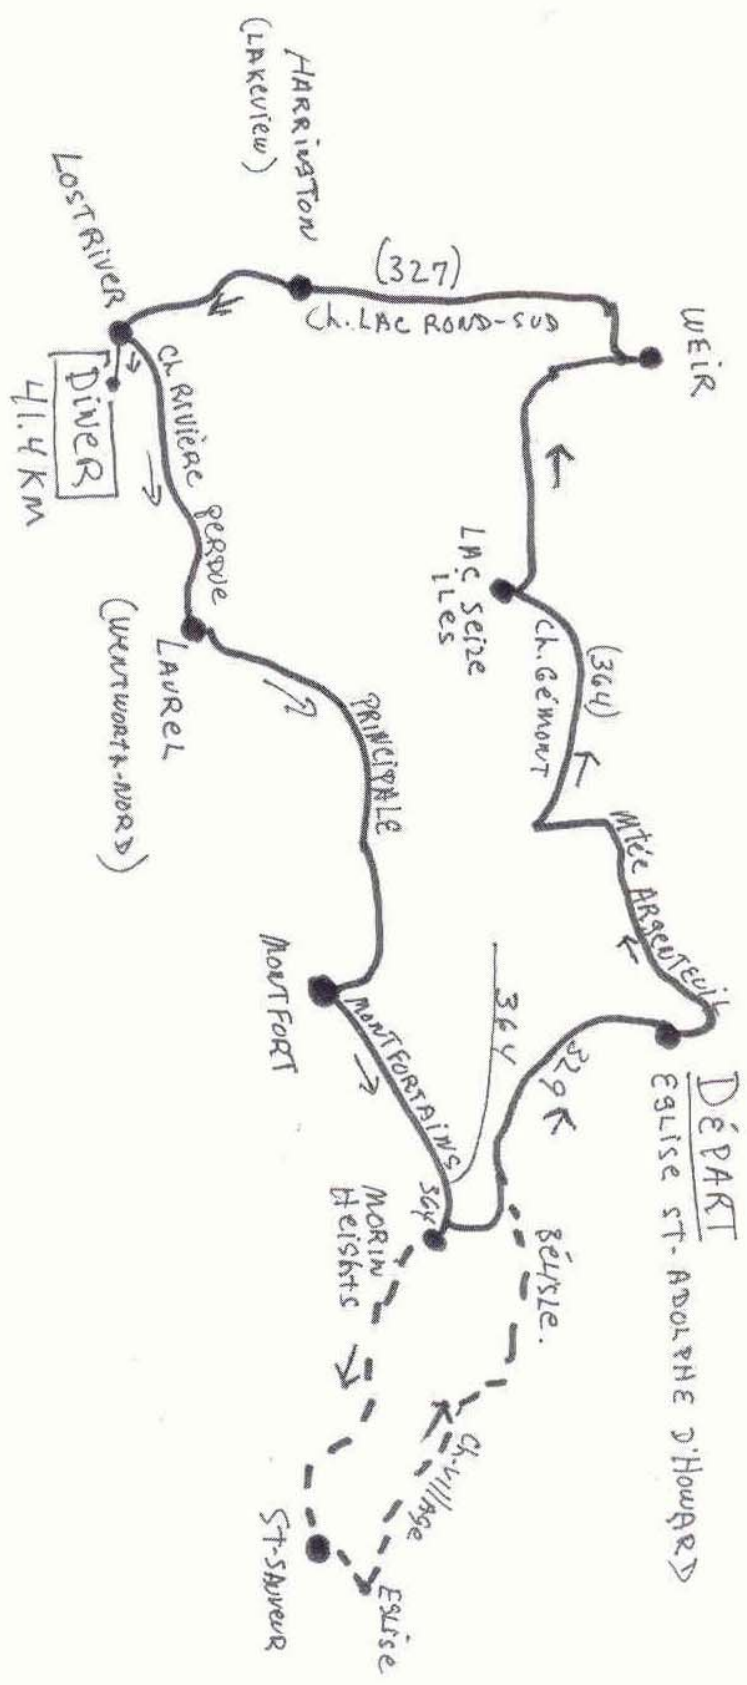

ST-ADOLPHE D'HOWARD

PARCOURS RÉGULIER & LONGS

——— PARCOURS RÉGULIER : 84 KM
 - - - PARCOURS LONGS : 102 KM.