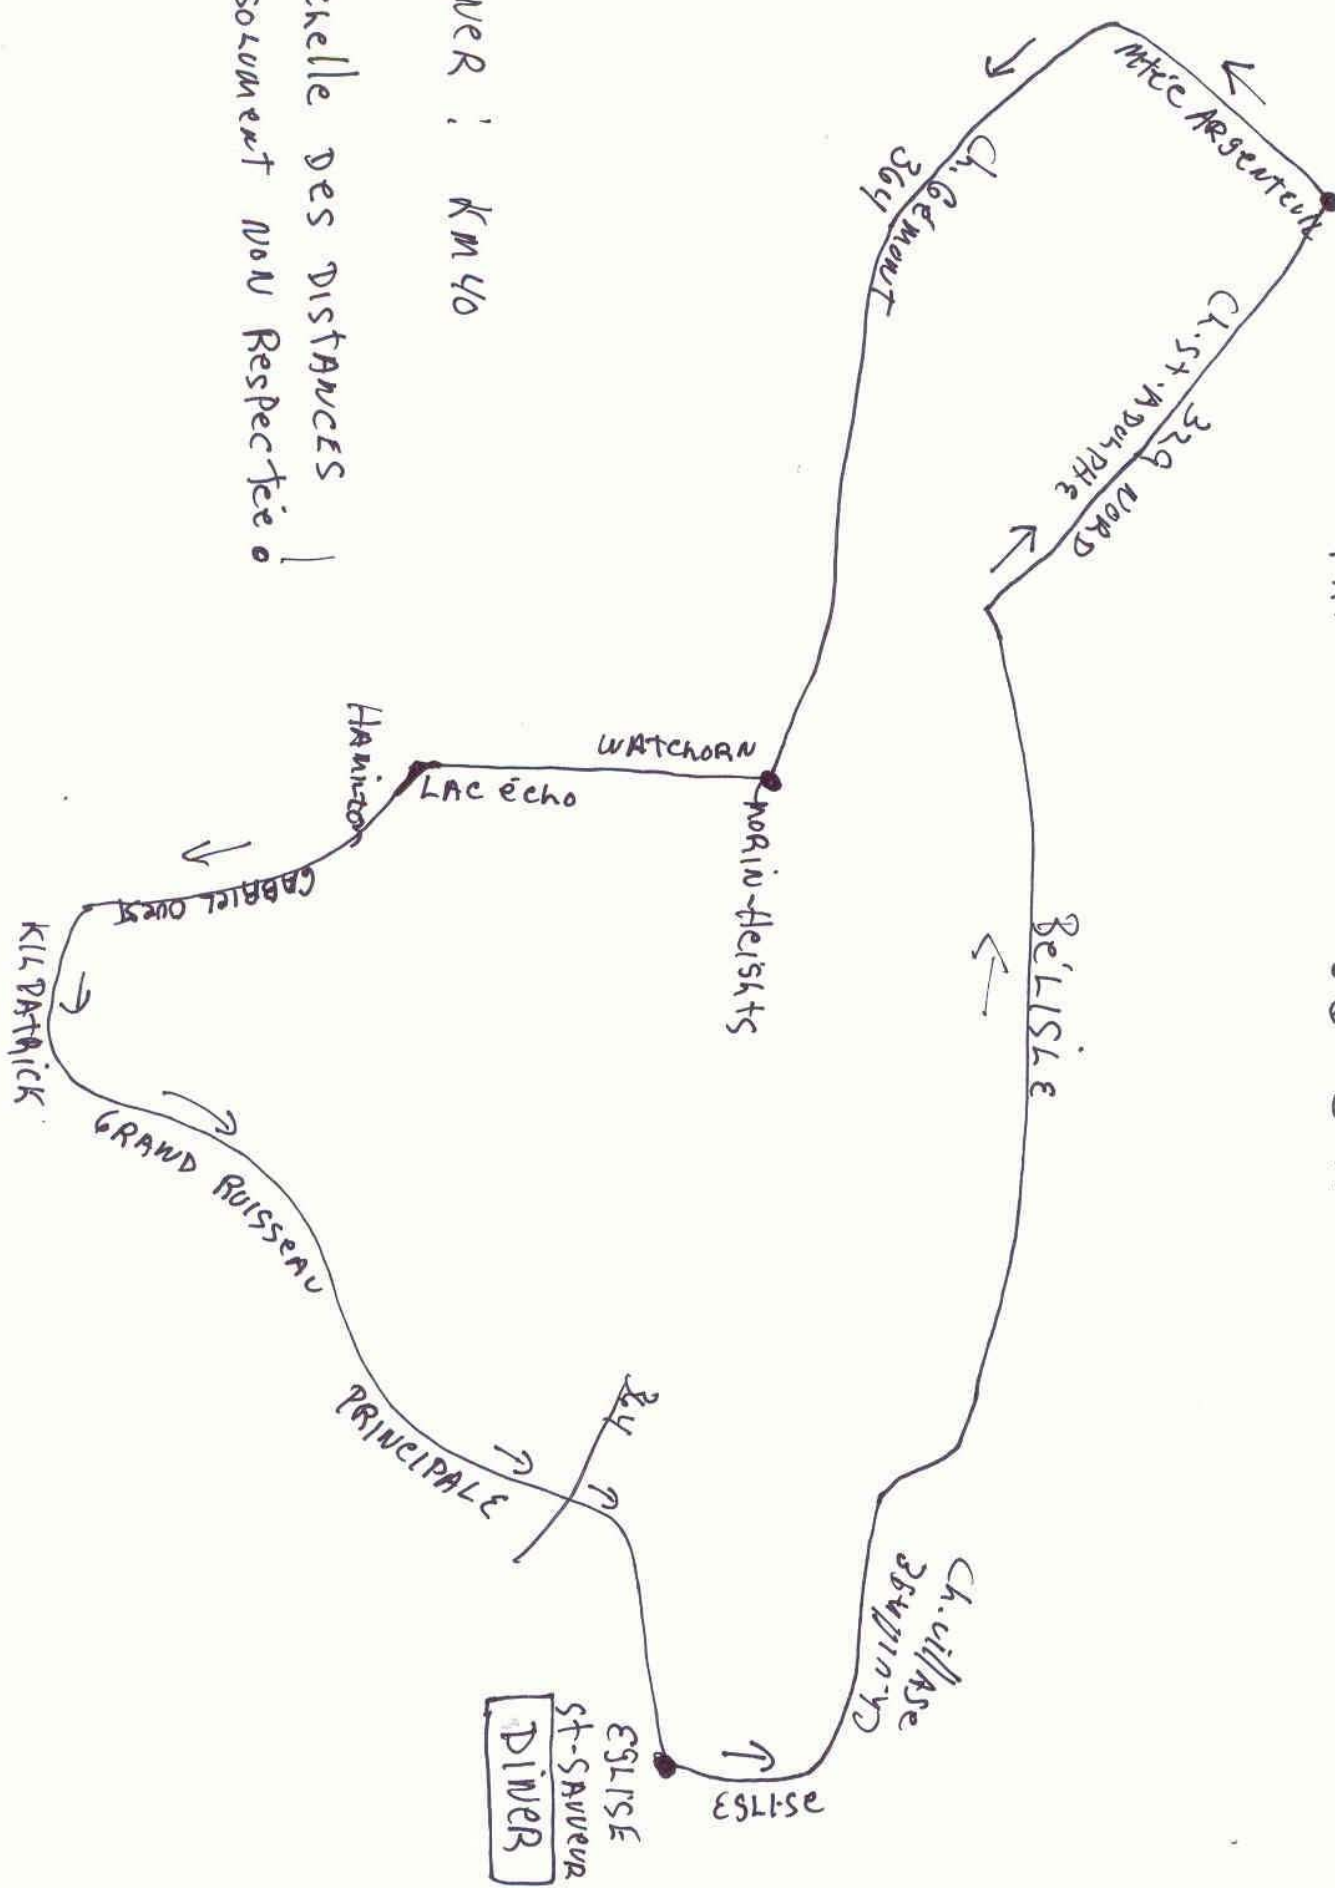

ST-ADOLPHE D'HOWARD
DÉPART

ST-ADOLPHE D'HOWARD
PARCOURS COURT : 60.5 KM

DIVER : 60.5 KM

* Echelle des distances
Absolument non respectée !